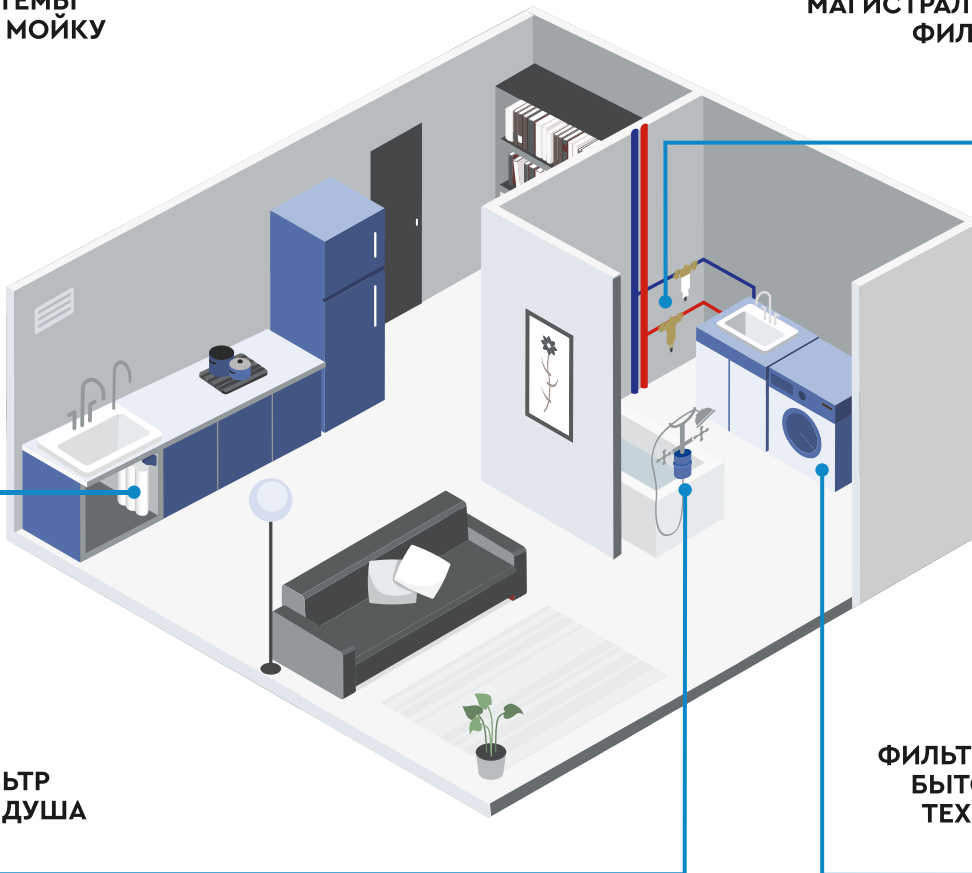

✓ **БАРЬЕР.
УДОБНО
МЕНЯТЬ
ОДНОЙ ЛЕВОЙ**

**СИСТЕМЫ
ПОД МОЙКУ**

**МАГИСТРАЛЬНЫЕ
ФИЛЬТРЫ**

**ФИЛЬТР
ДЛЯ ДУША**

**ФИЛЬТР ДЛЯ
БЫТОВОЙ
ТЕХНИКИ**