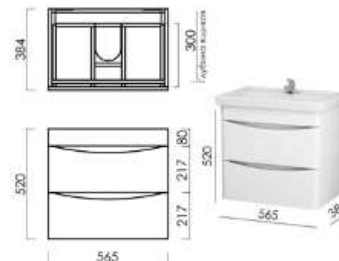

М/О=10485 руб.
Акция=9377 руб.
Скидка 12%

М/О=11960 руб.
Акция=10697 руб.
Скидка 12%

Описание

Фасад изготовлен из МДФ, имеет Soft Touch покрытие, которое не оставляет отпечатки пальцев.

Корпус тумбы выполнен из ЛДСП высокого качества, цвет дуб бардолино. Выкатные ящики оснащены фурнитурой с системой полного выдвижения на шариковых направляющих.

Поставляется в собранном виде.

Умывальник приобретается отдельно. На фото с зеркалом Альта

**СОЗДАЙ
СЕБЕ
НАСТРОЕНИЕ!**