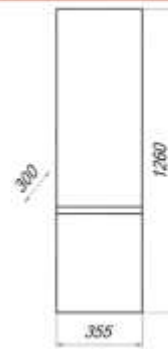

М/О=9500 руб.
Акция=8150 руб.
Скидка 17%

**СОЗДАЙ
СЕБЕ
НАСТРОЕНИЕ!**