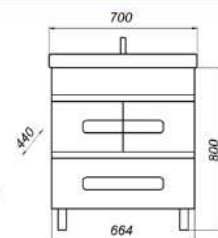

- » размер, мм: 664x440x800
- » материал: МДФ/ЛДСП
- » цвет: белый
- » вес изделия, кг: 24,400
- » наличие доводчиков: нет
- » тип монтажа: напольный
- » модель умывальника: Фостер 70*