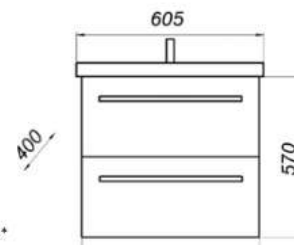

Тумба Бостон 60 с 2 ящиками

- ▶ размер, мм: 565x400x570
- ▶ материал: МДФ/ ЛДСП
- ▶ цвет: бетон светлый
- ▶ вес изделия, кг: 25,550
- ▶ наличие доводчиков: нет
- ▶ тип монтажа: подвесной
- ▶ модель умывальника: Фостер 60*