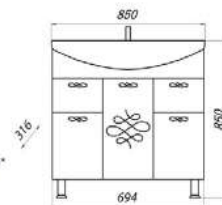

КОЛЛЕКЦИЯ ВЕРСАЛЬ

ВЕРСАЛЬ

MFR14769WT
14769

Шкаф-зеркало Версаль 75С

- размер, мм: 758x160x749
- материал: МДФ/ ЛДСП
- цвет: белый
- вес изделия, кг: 20,330
- наличие подсветки: да
- наличие доводчиков: да

MFR14765WT
14765

Тумба Версаль 75 с 2 ящиками

- размер, мм: 694x316x850
- материал: МДФ/ ЛДСП
- цвет: белый
- вес изделия, кг: 30,720
- наличие доводчиков: да
- тип монтажа: напольный
- модель умывальника: Элеганс 75*

MFR14770WT
14770

Шкаф-зеркало Версаль 90С

- размер, мм: 866x160x732
- материал: МДФ/ ЛДСП
- цвет: белый
- вес изделия, кг: 23,000
- наличие подсветки: да
- наличие доводчиков: да

MFR14766WT
14766

Тумба Версаль 85 с 2 ящиками

- размер, мм: 837x336x850
- материал: МДФ/ ЛДСП
- цвет: белый
- вес изделия, кг: 26,400
- наличие доводчиков: да
- тип монтажа: напольный
- модель умывальника: Элеганс 85*

СОЗДАЙ
СЕБЕ
НАСТРОЕНИЕ!

М/О=10900 руб.
Акция=8667 руб.
Скидка 26%

М/О=10502 руб.
Акция=9767 руб.
Скидка 8%

Скидка за комплект 16%

М/О=13245 руб.
Акция=10574 руб.
Скидка 25%

М/О=11765 руб.
Акция=10942 руб.
Скидка 8%

Скидка за комплект 16%