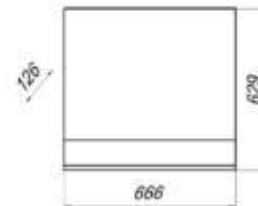

М/О=3842 руб.

Акция=3457 руб.

MFR79617B0
79617

Тумба Модерн 70 с 1 ящиком