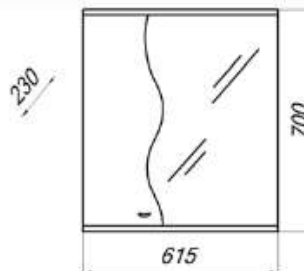

М/О=7815 руб.
Акция=6717 руб.
Скидка 16%

**СОЗДАЙ
СЕБЕ
НАСТРОЕНИЕ!**