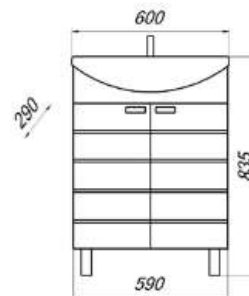

М/О=7842 руб.

Акция=7412 руб.

Скидка 6%

MFR79408WG
79408

Тумба Штрокс 60

- ▶ размер, мм: 590x290x835
- ▶ материал: МДФ/ЛДСП
- ▶ цвет: венге
- ▶ вес изделия, кг: 14,450
- ▶ наличие доводчиков: нет
- ▶ тип монтажа: напольный
- ▶ модель умывальника: Уют 60*