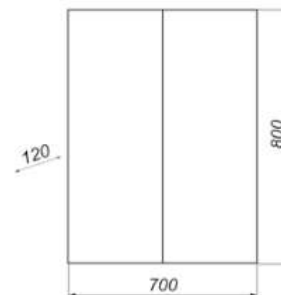

MFR79477WT
79477

Шкаф-зеркало Модерн 80 Glass

- » размер, мм: 800x200x2000
- » материал: МДФ/ЛДСП
- » цвет: белый/серый/хром
- » вес изделия, кг: 37,340
- » наличие доводчиков: нет
- » тип монтажа: напольный

Тумба Бостон 60 с 2 ящиками

- ▶ размер, мм: 565x400x570
- ▶ материал: МДФ/ ЛДСП
- ▶ цвет: бетон светлый
- ▶ вес изделия, кг: 25,550
- ▶ наличие доводчиков: нет
- ▶ тип монтажа: подвесной
- ▶ модель умывальника: Фостер 60*

MFR79684WT
79684

Шкаф-зеркало Бостон 70

- ▶ размер, мм: 700x120x800
- ▶ материал: ЛДСП, стекло
- ▶ цвет: белый
- ▶ вес изделия, кг: 16,0
- ▶ наличие подсветки: нет
- ▶ наличие доводчиков: нет

М/О=11875 руб.
Акция=11440 руб.