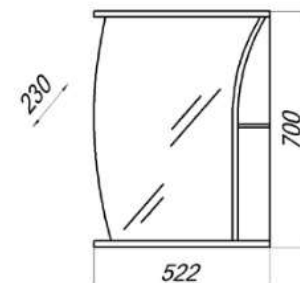

**СОЗДАЙ
СЕБЕ
НАСТРОЕНИЕ!**

КОЛЛЕКЦИЯ МИНИ
Скидка 12%

**СОЗДАЙ
СЕБЕ
НАСТРОЕНИЕ!**

MFR79452WT
79452

Тумба Мини

- ▶ размер, мм: 390x212x847
- ▶ материал: ЛДСП
- ▶ цвет: белый
- ▶ вес изделия, кг: 12,850
- ▶ наличие доводчиков: нет
- ▶ тип монтажа: напольный
- ▶ модель умывальника: Como 40*

Мелкооптовая цена: 7912 рублей

Цена по акции: 7076 рублей

Скидка 12%

КОЛЛЕКЦИЯ ПАРУС
Скидка 12% на зеркальный шкафчик

MFR79420WT
79420

Шкаф-зеркало Парус 50 С

- ▶ размер, мм: 522x230x700
- ▶ материал: МДФ/ЛДСП
- ▶ цвет: белый
- ▶ вес изделия, кг: 15,490
- ▶ наличие подсветки: нет
- ▶ наличие доводчиков: нет