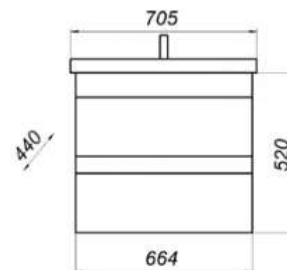

Акция=11619 руб.

Скидка 15%

**СОЗДАЙ
СЕБЕ
НАСТРОЕНИЕ!**

**СОЗДАЙ
СЕБЕ
НАСТРОЕНИЕ!**

MFR79625BT
79625

Зеркало Модерн/Даллас 70

- ▶ размер, мм: 666x126x629
- ▶ материал: основание из ЛДСП
- ▶ цвет: бетон светлый
- ▶ вес изделия, кг: 11,250
- ▶ наличие подсветки: нет

М/О=4390 руб.
Акция=3910 руб.
Скидка 12%

MFR79680BT
79680

Тумба Даллас 70 с 2 ящиками

- ▶ размер, мм: 664x440x520
- ▶ материал: МДФ/ЛДСП
- ▶ цвет: бетон светлый
- ▶ вес изделия, кг: 28,0
- ▶ наличие доводчиков: нет
- ▶ тип монтажа: подвесной
- ▶ модель умывальника: Фостер 70*