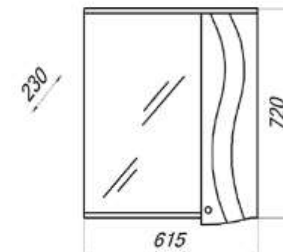

М/О=10003 руб.
Акция=8450 руб.
Скидка 18%

ЛИВИНЬО

MFR79411WT
79411

Шкаф-зеркало Ливиньо 60С

- ▶ размер, мм: 615x230x720
- ▶ материал: МДФ/ЛДСП
- ▶ цвет: Белый
- ▶ вес изделия, кг: 13,500
- ▶ наличие подсветки: нет
- ▶ наличие доводчиков: нет