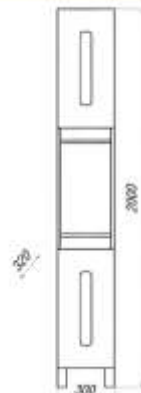

MFR79477WT
79477

Шкаф-зеркало Модерн 80 Glass