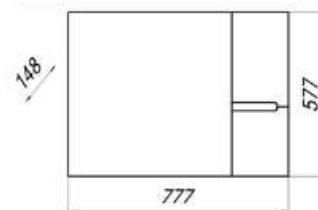

MFR79676WT
79676

Шкаф-зеркало Сиегл 70/80

- ▶ размер, мм: 777x148x577
- ▶ материал: МДФ/ ЛДСП
- ▶ цвет: белый
- ▶ вес изделия, кг: 12,850
- ▶ наличие подсветки: да
- ▶ наличие доводчиков: да

М/О=7600 руб.
Акция=6287 руб.
Скидка 21%