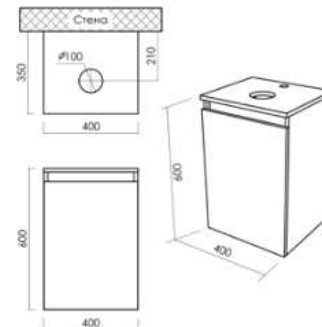

М/О=5808 руб.
Акция=5194 руб.

MFR19884WB
19884

Тумба Кантертоп 50 с 1 ящиком