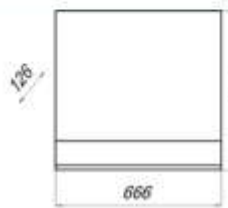

М/О=12585 руб.

Акция=11460 руб.

MFR79420B0
79420

Шкаф-пенал Модерн 35

- размер, мм: 355x300x1260
- материал: ЛДСП
- цвет: дуб бардолино
- вес изделия, кг: 21,000
- наличие доводчиков: да
- тип монтажа: подвесной

М/О=8050 руб.

Акция=6753 руб.

Мелкооптовая цена за комплект:
24477 рублей

**Цена по акции: 21670 рублей
(скидка 13%)**

MFR7962150
79621

Зеркало Модерн/Сиэтл 60

- размер: мм: 600x126x700
- материал: ЛДСП, стекло
- цвет: дуб сонча
- вес изделия, кг: 11,250
- наличие подставок: нет

MFR7962250
79622

Зеркало Модерн/Сиэтл 70

- размер: мм: 660x126x629
- материал: ЛДСП, стекло
- цвет: дуб сонча
- вес изделия, кг: 11,250
- наличие подставок: нет

MFR7967950
79679

Тумба Сиэтл 70 с 2 ящиками