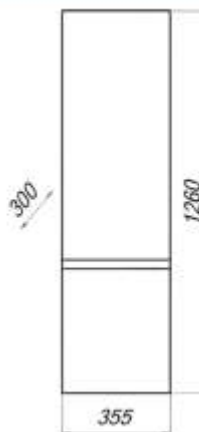

М/О=12585 руб.

Акция=11460 руб.

MFR79420B0
79420

Шкаф-пенал Модерн 35

- размер, мм: 355x300x1260
- материал: ЛДСП
- цвет: дуб бардолино
- вес изделия, кг: 21,000
- наличие доводчиков: да
- тип монтажа: подвесной

М/О=8050 руб.

Акция=6753 руб.

Мелкооптовая цена за комплект:
24477 рублей

**Цена по акции: 21670 рублей
(скидка 13%)**

MFR7962150
79621

Зеркало Модерн/Сиэтл 60

- размер: мм: 600x126x700
- материал: ЛДСП, стекло
- цвет: дуб сонча
- вес изделия, кг: 11,250
- наличие подставок: нет

MFR7962250
79622

Зеркало Модерн/Сиэтл 70

- размер: мм: 660x126x629
- материал: ЛДСП, стекло
- цвет: дуб сонча
- вес изделия, кг: 11,250
- наличие подставок: нет

MFR7967950
79679

Тумба Сиэтл 70 с 2 ящиками