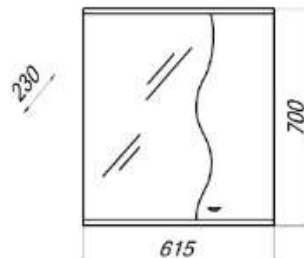

М/О=8760 руб.
Акция=7835 руб.
Скидка 12%

**СОЗДАЙ
СЕБЕ
НАСТРОЕНИЕ!**

Распродажа шкафчиков

ФЛОКС

MFR79410WT
79410

Шкаф-зеркало Флокс 60С правый

- ▶ размер, мм: 615x230x700
- ▶ материал: МДФ/ЛДСП
- ▶ цвет: белый
- ▶ вес изделия, кг: 14,790
- ▶ наличие подсветки: да
- ▶ наличие доводчиков: нет