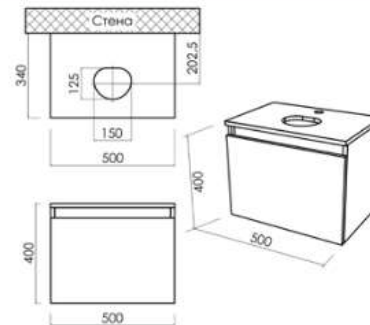

М/О=7499 руб.
Акция=6707 руб.

Скидка 12%