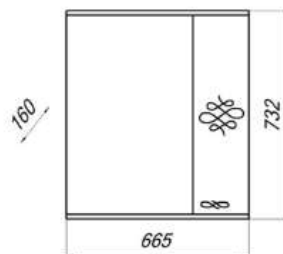

М/О=9500 руб.
Акция=8495 руб.
Скидка 12%

М/О=9866 руб.
Акция=8824 руб.
Скидка 12%

**СОЗДАЙ
СЕБЕ
НАСТРОЕНИЕ!**