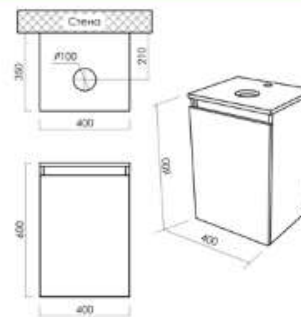

М/О=6642 руб.
Акция=5940 руб.

MFR19888BW
19888

Тумба Кантертоп 50 с 1 ящиком