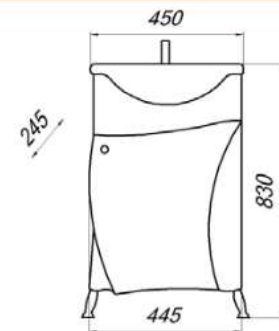

**СОЗДАЙ
СЕБЕ
НАСТРОЕНИЕ!**

Мелкооптовая цена за комплект: 14691 рублей
Цена по акции: 13752 рублей

Скидка 7%