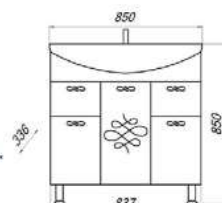

СОЗДАЙ
СЕБЕ
НАСТРОЕНИЕ!

М/О=10900 руб.
Акция=8667 руб.
Скидка 26%

М/О=10502 руб.
Акция=9767 руб.
Скидка 8%

Скидка за комплект 16%

М/О=13245 руб.
Акция=10574 руб.
Скидка 25%

М/О=11765 руб.
Акция=10942 руб.
Скидка 8%

Скидка за комплект 16%