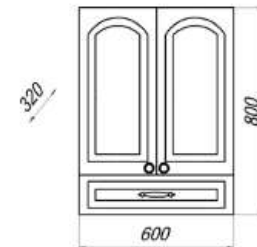

- ▶ размер, мм: 600x320x800
- ▶ материал: МДФ/ЛДСП
- ▶ цвет: осень белый
- ▶ вес изделия, кг: 24,840
- ▶ наличие дровдчиков: да
- ▶ тип монтажа: подвесной

М/О=8463 руб.
Акция=7265 руб.
Скидка 16%

MFR79448WT
79448