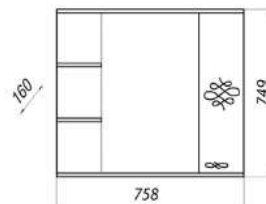

MFR79676WT
79676

Шкаф-зеркало Сиегл 70/80

- ▶ размер, мм: 777x148x577
- ▶ материал: МДФ/ ЛДСП
- ▶ цвет: белый
- ▶ вес изделия, кг: 12,850
- ▶ наличие подсветки: да
- ▶ наличие доводчиков: да

М/О=7600 руб.
Акция=6287 руб.
Скидка 21%

MFR79674WT
79674

Тумба Сиегл 70 с 2 ящиками

- ▶ размер, мм: 660x440x850
- ▶ материал: МДФ/ ЛДСП
- ▶ цвет: белый
- ▶ вес изделия, кг: 27,900
- ▶ наличие доводчиков: да
- ▶ тип монтажа: напольный
- ▶ модель умывальника: Фостер 70*

М/О=11915 руб.
Акция=11300 руб.
Скидка 5%

MFR79677WT
79677

Шкаф-зеркало Сиегл 90

- ▶ размер, мм: 970x148x984
- ▶ материал: МДФ/ ЛДСП
- ▶ цвет: белый
- ▶ вес изделия, кг: 17,750
- ▶ наличие подсветки: да
- ▶ наличие доводчиков: да

Скидка за комплект 11%

М/О=9741 руб.
Акция=8416 руб.
Скидка 16%

**СОЗДАЙ
СЕБЕ
НАСТРОЕНИЕ!**

КОЛЛЕКЦИЯ ВЕРСАЛЬ

ВЕРСАЛЬ

MFR14769WT
14769

Шкаф-зеркало Версаль 75С

- ▶ размер, мм: 758x160x749
- ▶ материал: МДФ/ ЛДСП
- ▶ цвет: белый
- ▶ вес изделия, кг: 20,330
- ▶ наличие подсветки: да
- ▶ наличие доводчиков: да