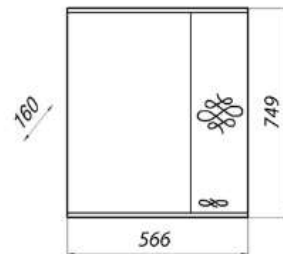

Скидка за комплект 16%

КОЛЛЕКЦИЯ ВЕРСАЛЬ

ВЕРСАЛЬ

MFR14767WT
14767

Шкаф-зеркало Версаль 55С

- ▶ размер, мм: 566x160x749
- ▶ материал: МДФ/ ЛДСП
- ▶ цвет: Белый
- ▶ вес изделия, кг: 13,700
- ▶ наличие подсветки: да
- ▶ наличие доводчиков: да