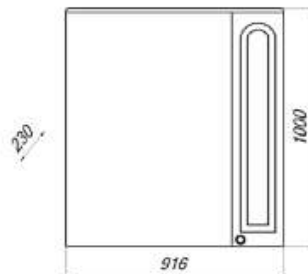

**СОЗДАЙ
СЕБЕ
НАСТРОЕНИЕ!**

КОЛЛЕКЦИЯ ПРОВАНС

ПРОВАНС

MFR79446AW
79446

Шкаф-зеркало Прованс 85С

- ▶ размер, мм: 916x230x1000
- ▶ материал: МДФ/ЛДСП
- ▶ цвет: осень белый
- ▶ вес изделия, кг: 16,750
- ▶ наличие подсветки: да
- ▶ наличие доводчиков: да