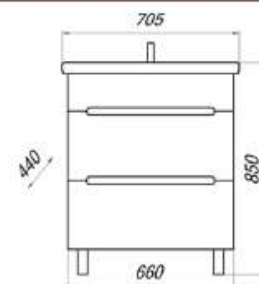

MFR79676WT
79676

Шкаф-зеркало Сиегл 70/80

- ▶ размер, мм: 777x148x577
- ▶ материал: МДФ/ ЛДСП
- ▶ цвет: белый
- ▶ вес изделия, кг: 12,850
- ▶ наличие подсветки: да
- ▶ наличие доводчиков: да

М/О=7600 руб.
Акция=6287 руб.
Скидка 21%

MFR79674WT
79674

Тумба Сиегл 70 с 2 ящиками

- ▶ размер, мм: 660x440x850
- ▶ материал: МДФ/ ЛДСП
- ▶ цвет: белый
- ▶ вес изделия, кг: 27,900
- ▶ наличие доводчиков: да
- ▶ тип монтажа: напольный
- ▶ модель умывальника: Фостер 70*