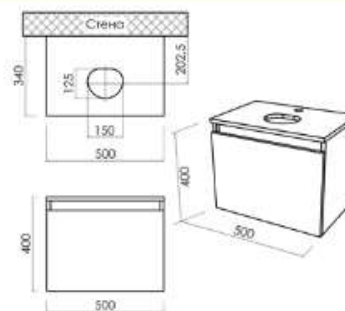

М/О=9030 руб.
Акция=8077 руб.

Скидка 12%

Новая современная коллекция, тренд 2024 года. К тумбам Кантертоп отлично подойдут любые зеркала, а также шкафчики Лотос и Модерн