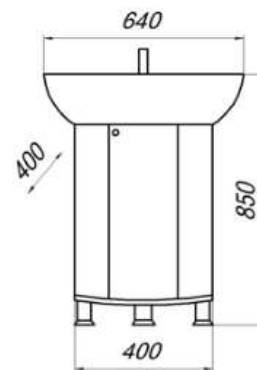

М/О=7124 руб.
Акция=6729 руб.

М/О=6931 руб.
Акция=6551 руб.

**СОЗДАЙ
СЕБЕ
НАСТРОЕНИЕ!**

Мелкооптовая цена за комплект: 14055 рублей
Цена по акции: 13280 рублей (скидка 6%)