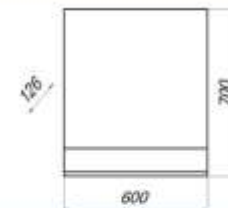

М/О=8050 руб.

Акция=6753 руб.

Мелкооптовая цена за комплект:
24477 рублей

**Цена по акции: 21670 рублей
(скидка 13%)**

MFR7962150
79621

Зеркало Модерн/Сиэтл 60

- размер: мм: 600x126x700
- материал: ЛДСП, стекло
- цвет: дуб сонча
- вес изделия, кг: 11,250
- наличие подставок: нет

MFR7962250
79622

Зеркало Модерн/Сиэтл 70

- размер: мм: 660x126x629
- материал: ЛДСП, стекло
- цвет: дуб сонча
- вес изделия, кг: 11,250
- наличие подставок: нет

MFR7967950
79679

Тумба Сиэтл 70 с 2 ящиками