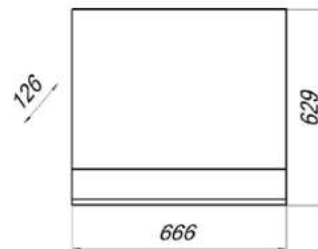

Акция=11619 руб.

Скидка 15%

**СОЗДАЙ
СЕБЕ
НАСТРОЕНИЕ!**

**СОЗДАЙ
СЕБЕ
НАСТРОЕНИЕ!**

MFR79625BT
79625

Зеркало Модерн/Даллас 70

- ▶ размер, мм: 666x126x629
- ▶ материал: основание из ЛДСП
- ▶ цвет: бетон светлый
- ▶ вес изделия, кг: 11,250
- ▶ наличие подсветки: нет