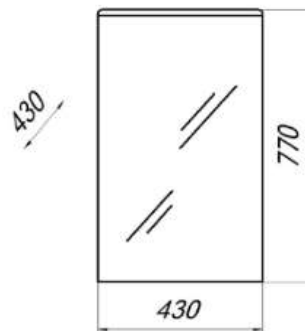

МЕБЕЛЬ ДЛЯ ВАННОЙ

**СКИДОЧНОЕ
ПОПУРРИ**

**СОЗДАЙ
СЕБЕ
НАСТРОЕНИЕ!**

КОЛЛЕКЦИЯ ГЛАДИОЛУС

MFR79562WT
79562

Шкаф-зеркало Гладиолус 45С

- ▶ размер, мм: 430x430x770
- ▶ материал: ЛДСП
- ▶ цвет: белый
- ▶ вес изделия, кг: 19,740
- ▶ наличие подсветки: нет
- ▶ наличие доводчиков: нет
- ▶ тип монтажа: напольный

MFR79405WT
79405

Тумба Гладиолус 45

- ▶ размер, мм: 400x400x850
- ▶ материал: МДФ/ЛДСП
- ▶ цвет: Белый
- ▶ вес изделия, кг: 11,500
- ▶ наличие доводчиков: нет
- ▶ тип монтажа: напольный
- ▶ модель умывальника: Уют 45*

MFR19883WB
19883

Тумба Кантертоп 40

- ▶ размер, мм: 400x350x600
- ▶ материал: ЛДСП
- ▶ цвет: белый, дуб бардолино
- ▶ тип монтажа: подвесной
- ▶ вес изделия, кг: 12,40
- ▶ наличие доводчиков: да
- ▶ тип монтажа: подвесной