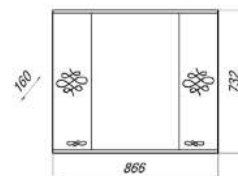

КОЛЛЕКЦИЯ ВЕРСАЛЬ

ВЕРСАЛЬ

MFR14769WT
14769

Шкаф-зеркало Версаль 75С

- размер, мм: 758x160x749
- материал: МДФ/ ЛДСП
- цвет: белый
- вес изделия, кг: 20,330
- наличие подсветки: да
- наличие доводчиков: да

MFR14765WT
14765

Тумба Версаль 75 с 2 ящиками

- размер, мм: 694x316x850
- материал: МДФ/ ЛДСП
- цвет: белый
- вес изделия, кг: 30,720
- наличие доводчиков: да
- тип монтажа: напольный
- модель умывальника: Элеганс 75*

MFR14770WT
14770

Шкаф-зеркало Версаль 90С

- размер, мм: 866x160x732
- материал: МДФ/ ЛДСП
- цвет: белый
- вес изделия, кг: 23,000
- наличие подсветки: да
- наличие доводчиков: да

MFR14766WT
14766

Тумба Версаль 85 с 2 ящиками

- размер, мм: 837x336x850
- материал: МДФ/ ЛДСП
- цвет: белый
- вес изделия, кг: 26,400
- наличие доводчиков: да
- тип монтажа: напольный
- модель умывальника: Элеганс 85*

СОЗДАЙ
СЕБЕ
НАСТРОЕНИЕ!

М/О=10900 руб.
Акция=8667 руб.
Скидка 26%

М/О=10502 руб.
Акция=9767 руб.
Скидка 8%

Скидка за комплект 16%

М/О=13245 руб.
Акция=10574 руб.
Скидка 25%

М/О=11765 руб.
Акция=10942 руб.
Скидка 8%

Скидка за комплект 16%