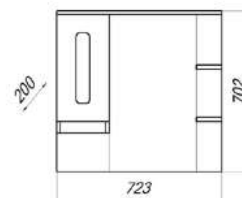

КОЛЛЕКЦИЯ МОДЕРН

**СОЗДАЙ
СЕБЕ
НАСТРОЕНИЕ!**

MFR79476WT
79476

Шкаф-зеркало Модерн 70С Glass

- » размер, мм: 723x200x702
- » материал: МДФ/ЛДСП
- » цвет: белый
- » вес изделия, кг: 15,250
- » наличие подсветки: да
- » наличие доводчиков: нет

MFR79479WT
79479

Тумба Модерн 70 Glass с 1 ящиком

- » размер, мм: 664x440x800
- » материал: МДФ/ЛДСП
- » цвет: белый
- » вес изделия, кг: 24,400
- » наличие доводчиков: нет
- » тип монтажа: напольный
- » модель умывальника: Фостер 70*

MFR79477WT
79477

Шкаф-зеркало Модерн 80 Glass

М/О=11300 руб.
Акция=9790 руб.

М/О=12100 руб.
Акция=10362 руб.

М/О=10600 руб.
Акция=9108 руб.

Мелкооптовая цена за комплект: 34000 рублей
Цена по акции: 29260 рублей (скидка 16%)