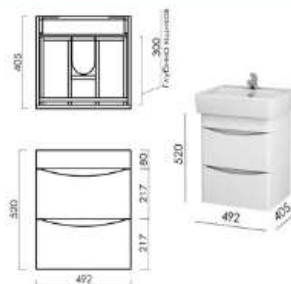

**СОЗДАЙ
СЕБЕ
НАСТРОЕНИЕ!**

КОЛЛЕКЦИЯ ХЕНГМЕТ soft touch

ПРЕИМУЩА

ХЕНГМЕТТ

MFR20485WT
20485

Тумба Хенгметт 55 с 2 ящиками

- ▶ размер, мм: 492x405x520
- ▶ материал: МДФ/ЛДСП
- ▶ цвет: белый
- ▶ вес изделия, кг: 18,85
- ▶ наличие доводчиков: да
- ▶ тип монтажа: подвесной
- ▶ модель умывальника: Нео 55*