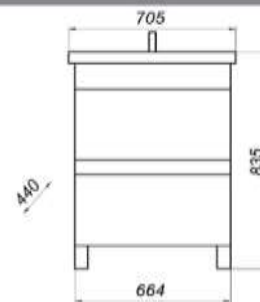

М/О=11483 руб.
Акция=10227 руб.
Скидка 12%