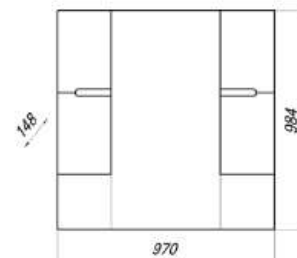

MFR79676WT
79676

Шкаф-зеркало Сиегл 70/80

- ▶ размер, мм: 777x148x577
- ▶ материал: МДФ/ ЛДСП
- ▶ цвет: белый
- ▶ вес изделия, кг: 12,850
- ▶ наличие подсветки: да
- ▶ наличие доводчиков: да

М/О=7600 руб.
Акция=6287 руб.
Скидка 21%

MFR79674WT
79674

Тумба Сиегл 70 с 2 ящиками

- ▶ размер, мм: 660x440x850
- ▶ материал: МДФ/ ЛДСП
- ▶ цвет: белый
- ▶ вес изделия, кг: 27,900
- ▶ наличие доводчиков: да
- ▶ тип монтажа: напольный
- ▶ модель умывальника: Фостер 70*

М/О=11915 руб.
Акция=11300 руб.
Скидка 5%

MFR79677WT
79677

Шкаф-зеркало Сиегл 90

- ▶ размер, мм: 970x148x984
- ▶ материал: МДФ/ ЛДСП
- ▶ цвет: белый
- ▶ вес изделия, кг: 17,750
- ▶ наличие подсветки: да
- ▶ наличие доводчиков: да