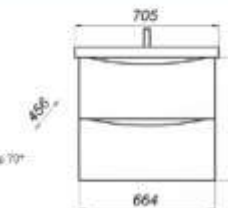

- размер: мм: 664x520x705
- материал: ЛДСП
- цвет: дуб сонча
- вес изделия, кг: 28,200
- наличие дверецок: нет
- тип монтажа: подвесной
- модель унитаза/бидея: Форстер 70*