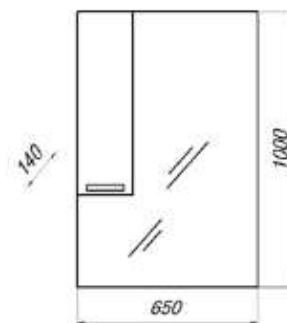

**СОЗДАЙ
СЕБЕ
НАСТРОЕНИЕ!**

КОЛЛЕКЦИЯ ШТРОКС

КАПУЧИНО

MFR79471WG
79471

Шкаф-зеркало Капучино NEW 65C

- ▶ размер, мм: 650x140x1000
- ▶ материал: МДФ/ЛДСП
- ▶ цвет: венге
- ▶ вес изделия, кг: 16,340
- ▶ наличие подсветки: да
- ▶ наличие доводчиков: нет