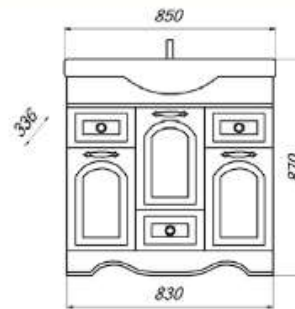

М/О=13450 руб.

Акция=11807 руб.

Скидка 14%

Мелкооптовая цена за комплект: 26250 рублей

Цена по акции: 23577 рублей (скидка 11%)

**СОЗДАЙ
СЕБЕ
НАСТРОЕНИЕ!**