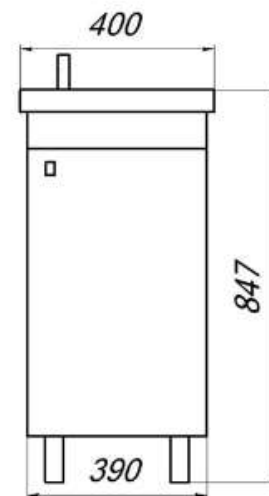

МЕБЕЛЬ ДЛЯ ВАННОЙ

**СКИДОЧНОЕ
ПОПУРРИ**

**СОЗДАЙ
СЕБЕ
НАСТРОЕНИЕ!**

КОЛЛЕКЦИЯ ГЛАДИОЛУС

MFR79562WT
79562

Шкаф-зеркало Гладиолус 45С

- ▶ размер, мм: 430x430x770
- ▶ материал: ЛДСП
- ▶ цвет: белый
- ▶ вес изделия, кг: 19,740
- ▶ наличие подсветки: нет
- ▶ наличие доводчиков: нет
- ▶ тип монтажа: напольный

MFR19883WB
19883

Тумба Кантертоп 40

- ▶ размер, мм: 400x350x600
- ▶ материал: ЛДСП
- ▶ цвет: белый, дуб бардолино
- ▶ тип монтажа: подвесной
- ▶ вес изделия, кг: 12,40
- ▶ наличие доводчиков: да
- ▶ тип монтажа: подвесной

**СОЗДАЙ
СЕБЕ
НАСТРОЕНИЕ!**

КОЛЛЕКЦИЯ МИНИ
Скидка 12%

**СОЗДАЙ
СЕБЕ
НАСТРОЕНИЕ!**

MFR79452WT
79452

Тумба Мини

- ▶ размер, мм: 390x212x847
- ▶ материал: ЛДСП
- ▶ цвет: белый
- ▶ вес изделия, кг: 12,850
- ▶ наличие доводчиков: нет
- ▶ тип монтажа: напольный
- ▶ модель умывальника: Como 40*