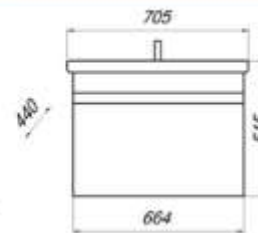

- размер, мм: 666x126x629
- материал: основание из ЛДСП
- цвет: дуб бардолино
- вес изделия, кг: 12,0
- наличие подсветки: нет

М/О=3842 руб.

Акция=3457 руб.

MFR79617B0
79617

Тумба Модерн 70 с 1 ящиком

- размер, мм: 664x640x515
- материал: ЛДСП
- цвет: дуб бардолино
- вес изделия, кг: 24,400
- наличие доводчиков: нет
- тип монтажа: подвесной
- модель умывальника: Форстер 70*