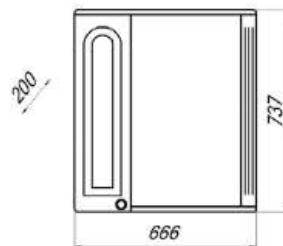

М/О=8400 руб.
Акция=4200 руб.
Скидка 50%

**СОЗДАЙ
СЕБЕ
НАСТРОЕНИЕ!**