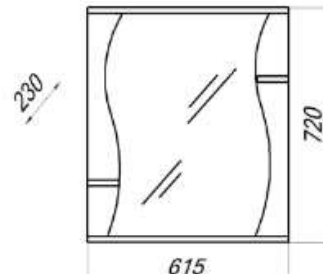

М/О=9866 руб.
Акция=8824 руб.
Скидка 12%

**СОЗДАЙ
СЕБЕ
НАСТРОЕНИЕ!**

Распродажа шкафчиков

БЕРГАМО

MFR79432WT
79432

Шкаф-зеркало Бергамо 60С

- ▶ размер, мм: 615x230x720
- ▶ материал: МДФ/ЛДСП
- ▶ цвет: Белый
- ▶ вес изделия, кг: 17,970
- ▶ наличие подсветки: да
- ▶ наличие доводчиков: нет