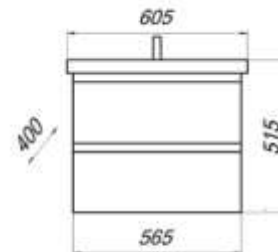

М/О=10300 руб.
Акция=8917 руб.
Скидка 16%

MFR79613WT
79613

Тумба Модерн 60 с 3 ящиками