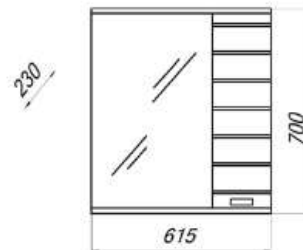

Поставляется в собранном виде.

Умывальник приобретается отдельно. На фото с зеркалом Альта

**СОЗДАЙ
СЕБЕ
НАСТРОЕНИЕ!**

КОЛЛЕКЦИЯ ШТРОКС

MFR79415WG
79415

Шкаф-зеркало Штрокс 60С правый

- ▶ размер, мм: 615x230x700
- ▶ материал: МДФ/ЛДСП
- ▶ цвет: венге
- ▶ вес изделия, кг: 14,0
- ▶ наличие подсветки: нет
- ▶ наличие доводчиков: нет