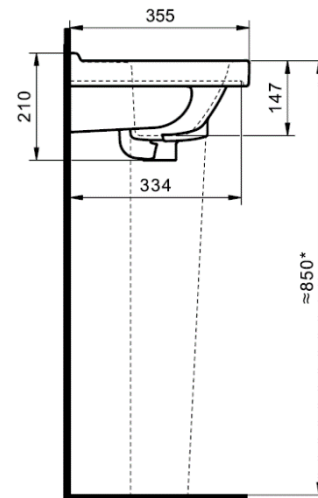

КОЛЛЕКЦИЯ ВИЗИТ