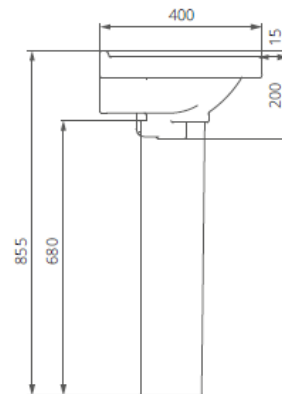

УМЫВАЛЬНИК ВИЗИТ 55

КОЛЛЕКЦИЯ ВИЗИТ

АРТИКУЛ: 1.3115.3.S00.11B.0

НАИМЕНОВАНИЕ: УМЫВАЛЬНИК ВИЗИТ 55
С ПЕРЕЛИВОМ, БЕЛЫЙ

ШТ/ПАЛ: 28