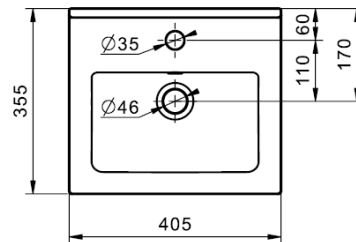

КОЛЛЕКЦИЯ ВИЗИТ