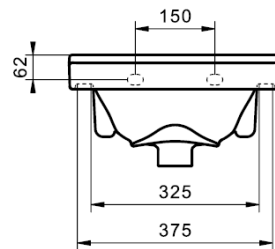

КОЛЛЕКЦИЯ ВИЗИТ