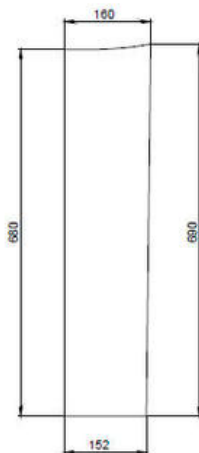

ПЬЕДЕСТАЛ

КОЛЛЕКЦИЯ ВИЗИТ

АРТИКУЛ: 1.3605.3.S00.00B.0

НАИМЕНОВАНИЕ: ПЬЕДЕСТАЛ
ВИЗИТ БЕЛЫЙ

ШТ/ПАЛ: 40