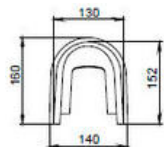

ПЬЕДЕСТАЛ

КОЛЛЕКЦИЯ ВИЗИТ

АРТИКУЛ: 1.3605.3.S00.00B.0

НАИМЕНОВАНИЕ: ПЬЕДЕСТАЛ
ВИЗИТ БЕЛЫЙ

ШТ/ПАЛ: 40